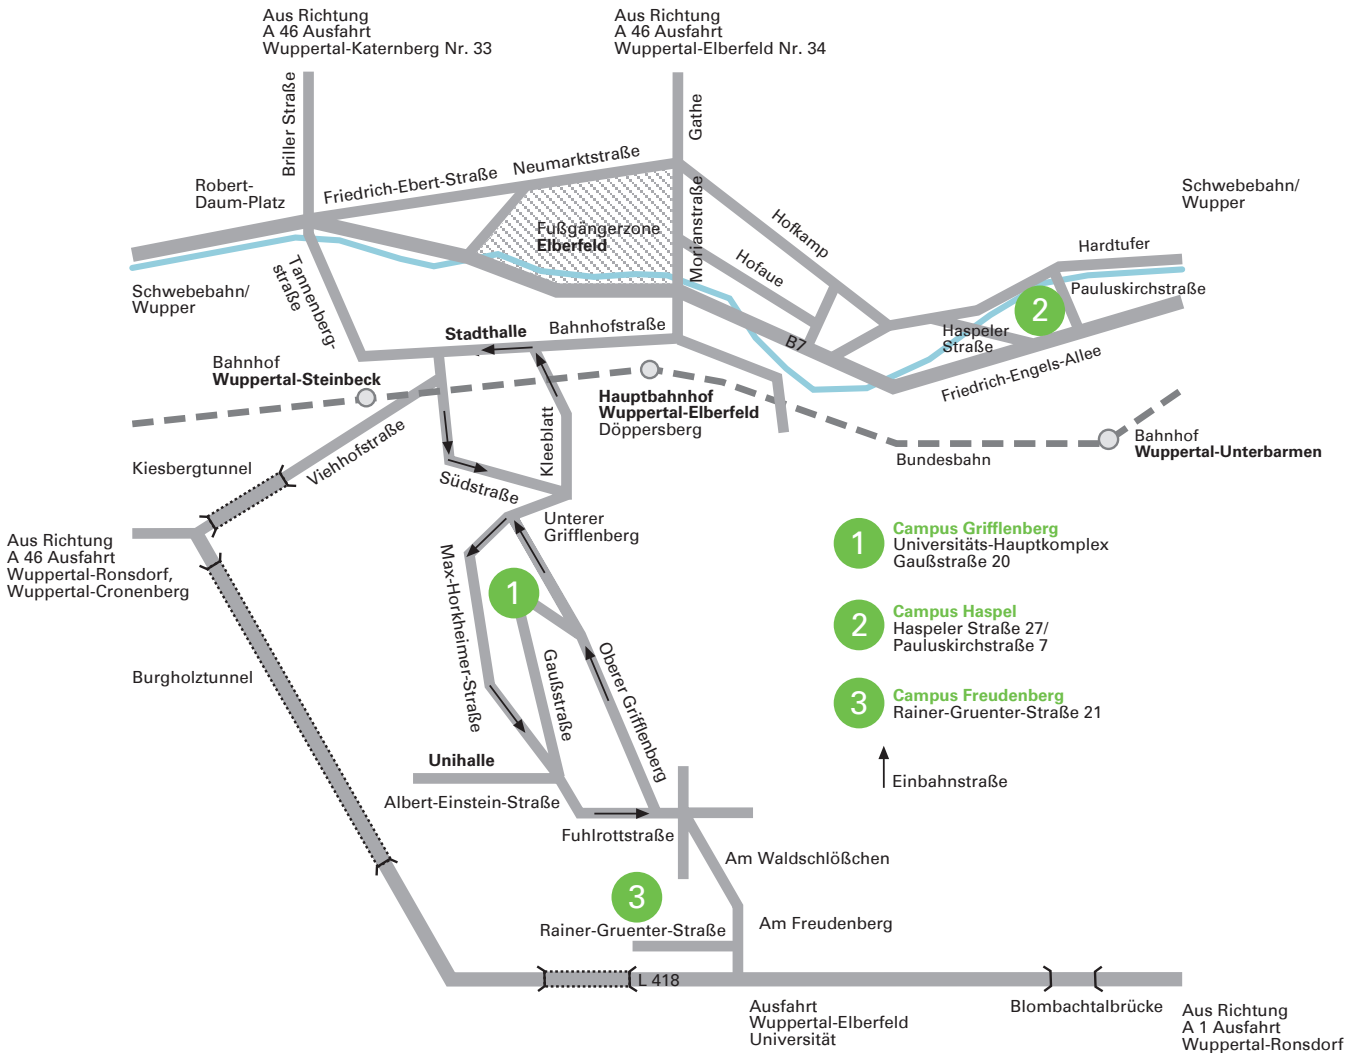

# Standorte der Bergischen Universität Wuppertal

Akademisches Auslandsamt (AAA)  
Allgemeiner Studierendenausschuss (AStA)  
BergWerk  
Careers Service  
Hochschul-Sozialwerk Wuppertal (HSW)  
Hochschulsport  
Hochschulverwaltung  
Pressestelle  
Rektorat  
Sprachlehrinstitut (SLI)  
Studierendensekretariat / ServiceCenter  
Universitätsbibliothek  
Wissenschaftstransferstelle  
Zentrale Studienberatung (ZSB)  
Zentrum für Information- und Medienverarbeitung (ZIM)

## 2 Campus Haspel Pauluskirchstraße 7, 42285 Wuppertal

Architektur  
Bauingenieurwesen  
Außenstelle der Mensa,  
Außenstelle der Universitätsbibliothek,  
Außenstelle Zentrales Prüfungsamt

## 3 Campus Freudenberg Rainer-Gruenter-Straße, 42119 Wuppertal

Elektrotechnik,  
Informationstechnik,  
Druck- und Medientechnik  
Außenstelle der Mensa, Außenstelle der  
Universitätsbibliothek, Gästehaus,  
Universitätsarchiv  
Außenstelle Zentrales Prüfungsamt